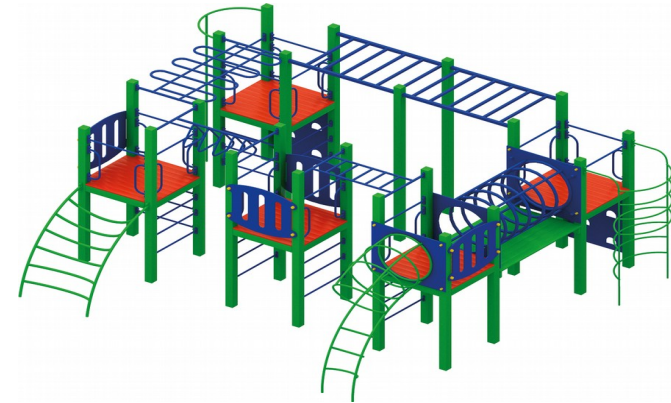

5 **Детская игровая площадка (20м*20м)**
1. Игровой комплекс «Теремки»

Размеры не менее: высота 3500мм, ширина 5200мм, длина 8800мм

2. Качели двойные на цепях
3. Скамья со спинкой
4. Урна для мусора на опорах
5. Щит информационный

		
6	<p>Спортивная площадка (20м*15м)</p> <ol style="list-style-type: none">1. Спортивный комплекс2. Брусья гимнастические3. Спортивный комплекс «4 элемента»4. Информационный щит	<p>Размер не менее: длина – 8430 мм, ширина – 5200 мм, высота – 2500 мм.</p> 

Размеры не менее: высота – 1500 мм., ширина – 500 мм., длина - 2500 мм.

Размер не менее: длина – 2060 мм., ширина – 1000 мм., высота – 2600 мм.

Размеры не менее: высота – 1800 мм., ширина - 750 мм.

- 7 Спортивная площадка (15м*10м)
1. Спортивный комплекс
2. Информационный щит

Размеры не менее: длина – 7200 мм., ширина - 4900 мм., высота - 2500 мм.

Размеры не менее: высота – 1800 мм., ширина - 750 мм.

- 8 Спортивная площадка для воркаута
1. Комплекс турников
 2. Информационный щит