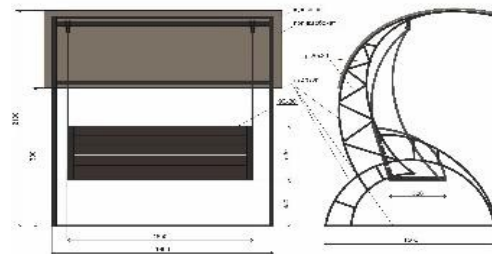

Приложение №1
К муниципальной программе
«Формирование современной городской среды
Усть-кутского муниципального образования
(городского поселения) на 2018–2022 годы»

**Визуализированный перечень образцов элементов благоустройства.
Нормативная стоимость (единичные расценки) работ по благоустройству дворовых территорий
многоквартирных домов, включенных в минимальный перечень и дополнительный перечень работ**

№ п/ п	Варианты элементов благоустройства	Изображение
1	2	3
1	Скамья	Размеры не менее: высота 450мм, ширина 300мм, длина 1300мм
2	Урна для мусора на опорах	Размеры не менее: высота 600мм, ширина 350мм, длина 350мм

3 Места для отдыха
1. Качели для взрослых
2. Урна для мусора

Размеры не менее: высота 2100мм, ширина 1500мм, длина 1900мм

Размеры не менее: высота 600мм, ширина 350мм, длина 350мм

4 Детская игровая площадка (15м*15м)

Размеры не менее: высота 450мм, ширина 440мм,