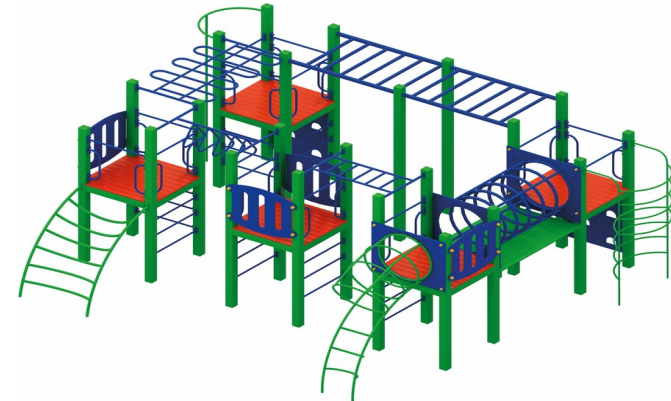

5 **Детская игровая площадка (20м*20м)**
1. Игровой комплекс «Теремки»

Размеры не менее: высота 3500мм, ширина 5200мм, длина 8800мм

2. Качели двойные на цепях
3. Скамья со спинкой
4. Урна для мусора на опорах
5. Щит информационный

		
6	<p>Спортивная площадка (20м*15м)</p> <ol style="list-style-type: none">1. Спортивный комплекс2. Брусья гимнастические3. Спортивный комплекс «4 элемента»4. Информационный щит	<p>Размер не менее: длина – 8430 мм, ширина – 5200 мм, высота – 2500 мм.</p> 

Размеры не менее: высота – 1500 мм., ширина – 500 мм., длина - 2500 мм.

Размер не менее: длина – 2060 мм., ширина – 1000 мм., высота – 2600 мм.

Размеры не менее: высота – 1800 мм., ширина - 750 мм.

- 7 Спортивная площадка (15м*10м)
1. Спортивный комплекс
2. Информационный щит

Размеры не менее: длина – 7200 мм., ширина - 4900 мм., высота - 2500 мм.

Размеры не менее: высота – 1800 мм., ширина - 750 мм.

- 8 Спортивная площадка для воркаута
1. Комплекс турников
 2. Информационный щит