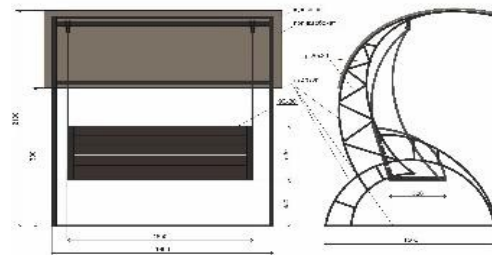

Приложение №1
К муниципальной программе
«Формирование современной городской среды
Усть-кутского муниципального образования
(городского поселения) на 2018–2022 годы»

**Визуализированный перечень образцов элементов благоустройства.
Нормативная стоимость (единичные расценки) работ по благоустройству дворовых территорий
многоквартирных домов, включенных в минимальный перечень и дополнительный перечень работ**

№ п/ п	Варианты элементов благоустройства	Изображение
1	2	3
1	Скамья	Размеры не менее: высота 450мм, ширина 300мм, длина 1300мм
2	Урна для мусора на опорах	Размеры не менее: высота 600мм, ширина 350мм, длина 350мм

3 Места для отдыха
1. Качели для взрослых
2. Урна для мусора

Размеры не менее: высота 2100мм, ширина 1500мм, длина 1900мм

Размеры не менее: высота 600мм, ширина 350мм, длина 350мм

4 Детская игровая площадка (15м*15м)

Размеры не менее: высота 450мм, ширина 440мм,